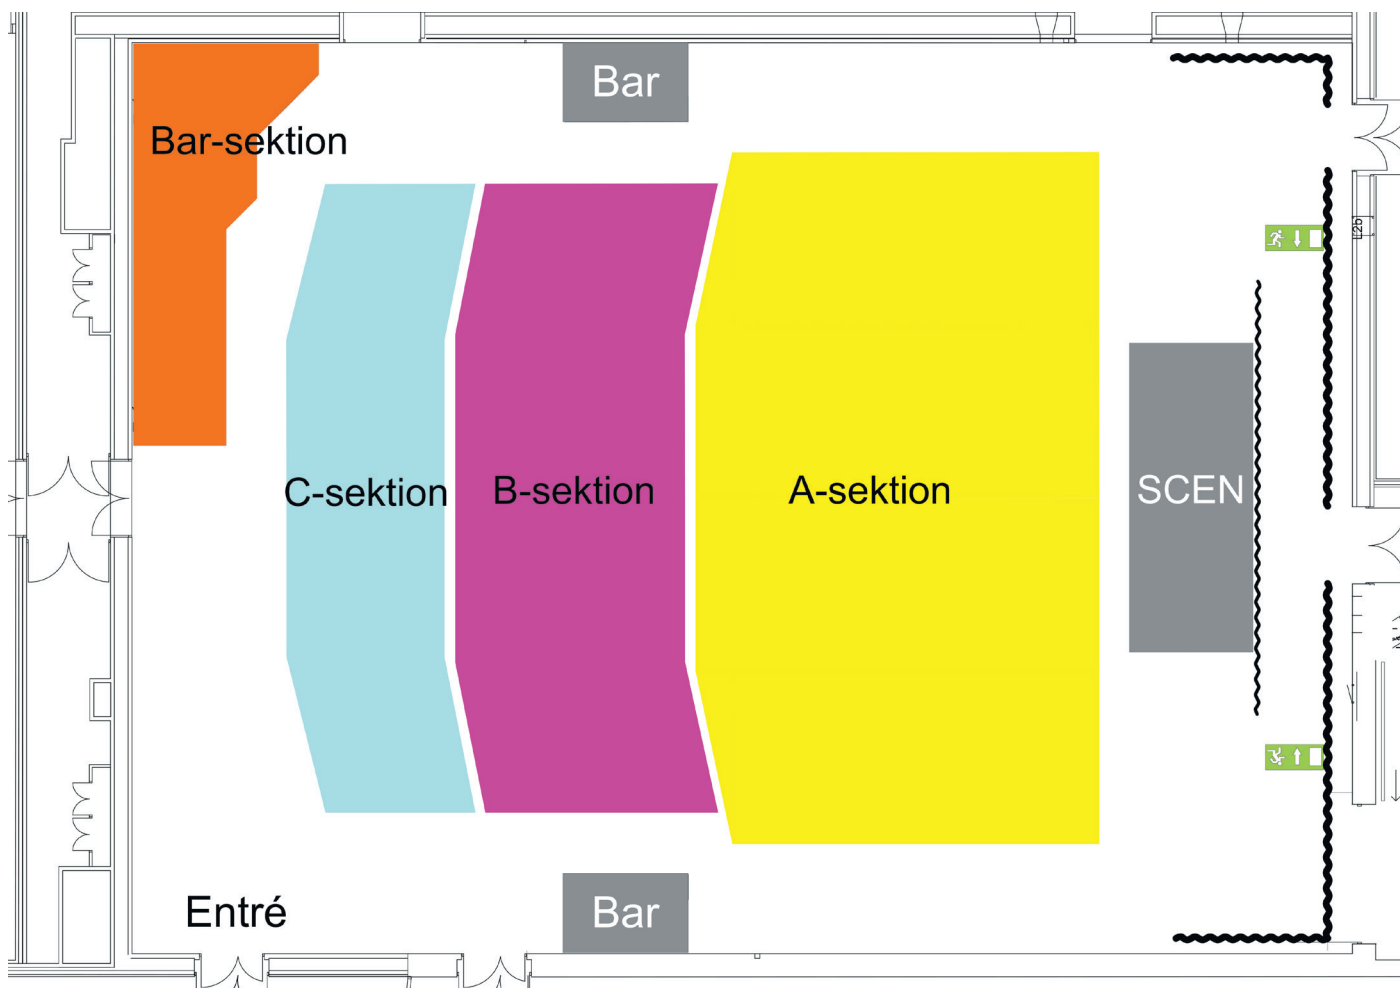

## SEKTIONSPLAN

---

### SNÖDROTTNINGEN

---

-  A-sektion: 1 350 kr
-  B-sektion: 1 195 kr
-  C-sektion: 995 kr
-  Barplatser: 450 kr

Köp dina biljetter direkt på Artipelag eller via [artipelag.se](http://artipelag.se).  
Är ni fler än 10 personer? Mejla [jul@artipelag.se](mailto:jul@artipelag.se)